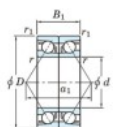

Rodamiento de bolas una hilera 7012-CDB-FY-JTEKT - 7012-CDB-FY-JTEKT

<https://www.123rodamiento.es/rodamiento-cojinete/rodamiento-bola/una-hilera/7012-cdb-fy-jtekt>

Boundary dimensions

Bearing No.	Boundary dimensions (mm)						Basic load ratings (kN)		Fatigue load factor		Limiting speeds (min-1)
	d	D	B	r1 (mm)	r2 (mm)	C_r	C₀	f₀	f₁	Grease lub.	
7012CDB FY	60	95	36	1.1	0.6	71.2	61.3	3.5	15.7	8500	

CARACTERÍSTICAS DEL PRODUCTO

Marca	JTEKT
Nº Ean13	3616060646569
Diámetro interior	60 mm
Diámetro exterior	95 mm
Espesor	36 mm
Velocidad límite	8500 rpm
Carga dinámica	71.2 kN
Carga estática	61.3 kN
Envasado	1

contacto@123rodamiento.es

911 436 830

CRT4 de Lesquin 60 Rue Du Haut De Sainghin 59273 Fretin FRANCE