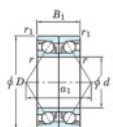

Rodamiento de bolas una hilera 7012-CDB-FY-JTEKT - 7012-CDB-FY-JTEKT

<https://www.123rodamiento.es/rodamiento-cojinete/rodamiento-bola/una-hilera/7012-cdb-fy-jtekt>

Boundary dimensions

Bearing No.	Boundary dimensions (mm)						Basic load ratings (kN)		Fatigue load factor		Limiting speeds (min⁻¹)
	d	D	B	r1 (mm)	r2 (mm)	C_r	C₀	f₀	f₁	Grease lub.	
7012CDB FY	60	95	36	1.1	0.6	71.2	61.3	3.5	15.7	8500	

CARACTERÍSTICAS DEL PRODUCTO

Marca	JTEKT
Nº Ean13	3616060646569
Diámetro interior	60 mm
Diámetro exterior	95 mm
Espesor	36 mm
Velocidad límite	8500 rpm
Carga dinámica	71.2 kN
Carga estática	61.3 kN
Envasado	1

contacto@123rodamiento.es

911 436 830

CRT4 de Lesquin 60 Rue Du Haut De Sainghin 59273 Fretin FRANCE