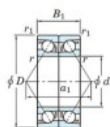

Rodamiento de bolas una hilera 7212-BDB-FY-JTEKT - 7212-BDB-FY-JTEKT

<https://www.123rodamiento.es/rodamiento-cojinete/rodamiento-bola/una-hilera/7212-bdb-fy-jtekt>

Boundary dimensions

Bearing No.	Boundary dimensions(mm)					Basic load ratings(kN)		Fatigue load factor	Limiting speeds(min-1)
	d	D	B	r1(mm)	r2(mm)	C_r	C_{0r}	f₀	Grease Lub.
7212BDB FY	60	110	44	1.5	1	108	83.3	4.9	- 4100

CARACTERÍSTICAS DEL PRODUCTO

Marca	JTEKT
N° Ean13	3616060646576
Diámetro interior	60 mm
Diámetro exterior	110 mm
Espesor	44 mm
Velocidad límite	4100 rpm
Carga dinámica	108 kN
Carga estática	83.3 kN
Envasado	1

contacto@123rodamiento.es

911 436 830

CRT4 de Lesquin 60 Rue Du Haut De Sainghin 59273 Fretin FRANCE