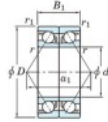

Rodamiento de bolas una hilera 7212-CDB-FY-JTEKT - 7212-CDB-FY-JTEKT

<https://www.123rodamiento.es/rodamiento-cojinete/rodamiento-bola/una-hilera/7212-cdb-fy-jtekt>

Boundary dimensions

Bearing No.	Boundary dimensions (mm)						Basic load ratings (kN)		Fatigue load limit (kN)	Factor	Limiting speeds (min-1)
	d	D	B	r1 (max)	r2 (max)	a1	C_r	C_{0r}			
7212CDB FY	60	110	44	1.5	1		130	99	6.45	14.5	Grease Lub 7500

CARACTERÍSTICAS DEL PRODUCTO

Marca	JTEKT
N° Ean13	3616060646613
Diámetro interior	60 mm
Diámetro exterior	110 mm
Espesor	44 mm
Velocidad límite	7500 rpm
Carga dinámica	130 kN
Carga estática	99 kN
Envasado	1

contacto@123rodamiento.es

911 436 830

CRT4 de Lesquin 60 Rue Du Haut De Sainghin 59273 Fretin FRANCE