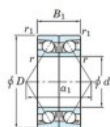

Rodamiento de bolas una hilera 7412-BDB-FY-JTEKT - 7412-BDB-FY-JTEKT

<https://www.123rodamiento.es/rodamiento-cojinete/rodamiento-bola/una-hilera/7412-bdb-fy-jtekt>

Boundary dimensions

Bearing No.	Boundary dimensions(mm)					Basic load ratings(kN)		Fatigue load	factor	Limiting speeds(min-1)
	d	D	B	r1(mm)	r2(mm)	Cy	Cor	lim(kN)		
7412BDB FY	60	150	70	2.1	1.1	243	173	11.8	10	Grease lub. 2800

CARACTERÍSTICAS DEL PRODUCTO

Marca	JTEKT
N° Ean13	3616060646651
Diámetro interior	60 mm
Diámetro exterior	150 mm
Espesor	70 mm
Velocidad límite	2800 rpm
Carga dinámica	243 kN
Carga estática	173 kN
Envasado	1

contacto@123rodamiento.es

911 436 830

CRT4 de Lesquin 60 Rue Du Haut De Sainghin 59273 Fretin FRANCE