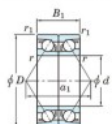

Rodamiento de bolas una hilera 7412-DB-FY-JTEKT - 7412-DB-FY-JTEKT

<https://www.123rodamiento.es/rodamiento-cojinete/rodamiento-bola/una-hilera/7412-db-fy-jtekt>

Boundary dimensions

Bearing No.	Boundary dimensions(mm)					Basic load ratings(kN)		Fatigue load limit(kN)	Factor	Limiting speeds(min-1)
	d	D	B	r1(mm)	r2(mm)	C_r	C₀			
7412DB FY	60	150	70	2.1	1.1	262	187	13.7	-	3200

CARACTERÍSTICAS DEL PRODUCTO

Marca	JTEKT
Nº Ean13	3616060646668
Diámetro interior	60 mm
Diámetro exterior	150 mm
Espesor	70 mm
Velocidad límite	3200 rpm
Carga dinámica	262 kN
Carga estática	187 kN
Envasado	1

contacto@123rodamiento.es

911 436 830

CRT4 de Lesquin 60 Rue Du Haut De Sainghin 59273 Fretin FRANCE