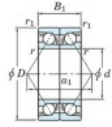

Rodamiento de bolas una hilera HAR-013-CDB-JTEKT - HAR-013-CDB-JTEKT

<https://www.123rodamiento.es/rodamiento-cojinete/rodamiento-bola/una-hilera/har-013-cdb-jtekt>

Boundary dimensions

Bearing No.	Boundary dimensions(mm)					Basic load ratings(kN)		Fatigue load factor	Limiting speeds(min-1)	
	d	D	B	r1(mm)	r2(mm)	Cr	Cor	lim	Grease Lub.	
HAR013CDB	65	100	36	1.1	0.6	—	23.5	—	8.5	11000

CARACTERÍSTICAS DEL PRODUCTO

Marca	JTEKT
N° Ean13	3616060646699
Diámetro interior	65 mm
Diámetro exterior	100 mm
Espesor	36 mm
Velocidad límite	11000 rpm
Carga estática	23.5 kN
Envasado	1

contacto@123rodamiento.es

911 436 830

CRT4 de Lesquin 60 Rue Du Haut De Sainghin 59273 Fretin FRANCE