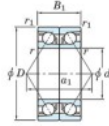

Rodamiento de bolas una hilera 7013-CDB-FY-JTEKT - 7013-CDB-FY-JTEKT

<https://www.123rodamiento.es/rodamiento-cojinete/rodamiento-bola/una-hilera/7013-cdb-fy-jtekt>

Boundary dimensions

Bearing No.	Boundary dimensions(mm)					Basic load ratings(kN)		Fatigue load factor		Limiting speeds(min-1)
	d	D	B	r1(mm)	r2(mm)	C_r	C_{0r}	f₀	f₁	Grease lub.
7013CDB FY	65	100	36	1.1	0.6	75.2	68.7	3.85	15.9	7900

CARACTERÍSTICAS DEL PRODUCTO

Marca	JTEKT
Nº Ean13	3616060646729
Diámetro interior	65 mm
Diámetro interior	2.559" inch
Diámetro exterior	100 mm
Diámetro exterior	3.937" inch
Espesor	36 mm
Espesor	1.417" inch
Velocidad límite	7900 rpm
Carga dinámica	75.2 kN
Carga estática	68.7 kN
Envasado	1

contacto@123rodamiento.es

911 436 830

CRT4 de Lesquin 60 Rue Du Haut De Sainghin 59273 Fretin FRANCE