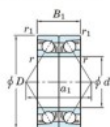

Rodamiento de bolas una hilera 7213-BDB-FY-JTEKT - 7213-BDB-FY-JTEKT

<https://www.123rodamiento.es/rodamiento-cojinete/rodamiento-bola/una-hilera/7213-bdb-fy-jtekt>

Boundary dimensions

Bearing No.	Boundary dimensions(mm)					Basic load ratings(kN)		Fatigue	factor	Limiting speeds(min-1)
	d	D	B	r1(min)	r2(min)	Cr	COc	lim(kN)		
7213BDB FY	65	120	46	1.5	1	124	98.7	5.8	-	3900

CARACTERÍSTICAS DEL PRODUCTO

Marca	JTEKT
N° Ean13	3616060646736
Diámetro interior	65 mm
Diámetro interior	2.559" inch
Diámetro exterior	120 mm
Diámetro exterior	4.724" inch
Espesor	46 mm
Espesor	1.811" inch
Velocidad límite	3900 rpm
Carga dinámica	124 kN
Carga estática	98.7 kN
Envasado	1

contacto@123rodamiento.es

911 436 830

CRT4 de Lesquin 60 Rue Du Haut De Sainghin 59273 Fretin FRANCE