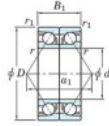

Rodamiento de bolas una hilera 7213-DB-FY-JTEKT - 7213-DB-FY-JTEKT

<https://www.123rodamiento.es/rodamiento-cojinete/rodamiento-bola/una-hilera/7213-db-fy-jtekt>

Boundary dimensions

Bearing No.	Boundary dimensions(mm)					Basic load ratings(kN)		Fatigue load limit(kN) C₁₀	Factor f₀	Limiting speeds(min-1) Grease lub.
	d	D	B	r1(mm)	r2(mm)	C_r	C_{0r}			
7213DB FY	65	120	46	1.5	1	137	108	6.65	-	5200

CARACTERÍSTICAS DEL PRODUCTO

Marca	JTEKT
N° Ean13	3616060646743
Diámetro interior	65 mm
Diámetro interior	2.559" inch
Diámetro exterior	120 mm
Diámetro exterior	4.724" inch
Espesor	46 mm
Espesor	1.811" inch
Velocidad límite	5200 rpm
Carga dinámica	137 kN
Carga estática	108 kN
Envasado	1

contacto@123rodamiento.es

911 436 830

CRT4 de Lesquin 60 Rue Du Haut De Sainghin 59273 Fretin FRANCE