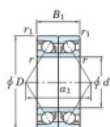

Rodamiento de bolas una hilera 7213-CDB-FY-JTEKT - 7213-CDB-FY-JTEKT

<https://www.123rodamiento.es/rodamiento-cojinete/rodamiento-bola/una-hilera/7213-cdb-fy-jtekt>

Boundary dimensions

Bearing No.	Boundary dimensions(mm)					Basic load ratings(kN)		Fatigue load factor		Limiting speeds(min-1)
	d	D	B	r1 (mm)	r2 (mm)	Cr	Cor	Ca	Cb	Grease lub.
7213CDB FY	65	120	46	1.5	1	148	117	7.8	14.8	7100

CARACTERÍSTICAS DEL PRODUCTO

Marca	JTEKT
Nº Ean13	3616060646750
Diámetro interior	65 mm
Diámetro exterior	120 mm
Espesor	46 mm
Velocidad límite	7100 rpm
Carga dinámica	148 kN
Carga estática	117 kN
Envasado	1

contacto@123rodamiento.es

911 436 830

CRT4 de Lesquin 60 Rue Du Haut De Sainghin 59273 Fretin FRANCE