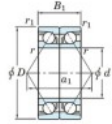

Rodamiento de bolas una hilera 7313-BDB-FY-JTEKT - 7313-BDB-FY-JTEKT

<https://www.123rodamiento.es/rodamiento-cojinete/rodamiento-bola/una-hilera/7313-bdb-fy-jtekt>

Boundary dimensions

Bearing No.	Boundary dimensions(mm)					Basic load ratings(kN)		Fatigue	factor	Limiting speeds(min-1)
	d	D	B	r1(r2)(mm)	r1(mm)	Cr	CO	life		
7313BDB FY	65	140	66	2.1	1.1	195	139	8.9	-	3500

CARACTERÍSTICAS DEL PRODUCTO

Marca	JTEKT
N° Ean13	3616060646774
Diámetro interior	65 mm
Diámetro exterior	140 mm
Espesor	66 mm
Velocidad límite	3500 rpm
Carga dinámica	195 kN
Carga estática	139 kN
Envasado	1

contacto@123rodamiento.es

911 436 830

CRT4 de Lesquin 60 Rue Du Haut De Sainghin 59273 Fretin FRANCE