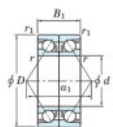

Rodamiento de bolas una hilera 7313-CDB-FY-JTEKT - 7313-CDB-FY-JTEKT

<https://www.123rodamiento.es/rodamiento-cojinete/rodamiento-bola/una-hilera/7313-cdb-fy-jtekt>

Boundary dimensions

Bearing No.	Boundary dimensions(mm)					Basic load ratings(kN)		Fatigue load factor		Limiting speeds(min-1)
	d	D	B	r1(mm)	r2(mm)	Cr	COF	Ca	Cb	
7313CDB FY	65	140	66	2.1	1.1	228	161	11.8	13.4	6300

CARACTERÍSTICAS DEL PRODUCTO

Marca	JTEKT
N° Ean13	3616060646798
Diámetro interior	65 mm
Diámetro exterior	140 mm
Espesor	66 mm
Velocidad límite	6300 rpm
Carga dinámica	228 kN
Carga estática	161 kN
Envasado	1

contacto@123rodamiento.es

911 436 830

CRT4 de Lesquin 60 Rue Du Haut De Sainghin 59273 Fretin FRANCE