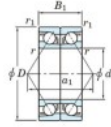

Rodamiento de bolas una hilera 7914-CDB-FY-JTEKT - 7914-CDB-FY-JTEKT

<https://www.123rodamiento.es/rodamiento-cojinete/rodamiento-bola/una-hilera/7914-cdb-fy-jtekt>

Boundary dimensions

Bearing No.	Boundary dimensions(mm)						Basic load ratings(kN)		Fatigue load factor		Limiting speeds(min-1)
	d	D	B	r1(max)	r2(max)	d1	C_r	C_{0r}	f₀	Grease lub.	
7914CDB FY	70	100	32	1	0.6		58.8	58	3.05	16.4	7800

CARACTERÍSTICAS DEL PRODUCTO

Marca	JTEKT
Nº Ean13	3616060646842
Diámetro interior	70 mm
Diámetro exterior	100 mm
Espesor	32 mm
Velocidad límite	7800 rpm
Carga dinámica	58.8 kN
Carga estática	58 kN
Envasado	1

contacto@123rodamiento.es

911 436 830

CRT4 de Lesquin 60 Rue Du Haut De Sainghin 59273 Fretin FRANCE