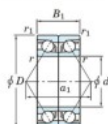

Rodamiento de bolas una hilera 7014-BDB-FY-JTEKT - 7014-BDB-FY-JTEKT

<https://www.123rodamiento.es/rodamiento-cojinete/rodamiento-bola/una-hilera/7014-bdb-fy-jtekt>

Boundary dimensions

Bearing No.	Boundary dimensions(mm)					Basic load ratings(kN)		Fatigue load limit(kN)	factor	Limiting speeds(min-1)
	d	D	B	r1(mm)	r2(mm)	Cr	Cor	C0r		
7014BDB FY	70	110	40	1.1	0.6	77.7	71.1	3.75	-	Grease lub 4000

CARACTERÍSTICAS DEL PRODUCTO

Marca	JTEKT
N° Ean13	3616060646866
Diámetro interior	70 mm
Diámetro exterior	110 mm
Espesor	40 mm
Velocidad límite	4000 rpm
Carga dinámica	77.7 kN
Carga estática	71.1 kN
Envasado	1

contacto@123rodamiento.es

911 436 830

CRT4 de Lesquin 60 Rue Du Haut De Sainghin 59273 Fretin FRANCE