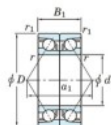

Rodamiento de bolas una hilera 7014-DB-FY-JTEKT - 7014-DB-FY-JTEKT

<https://www.123rodamiento.es/rodamiento-cojinete/rodamiento-bola/una-hilera/7014-db-fy-jtekt>

Boundary dimensions

Bearing No.	Boundary dimensions(mm)						Basic load ratings(kN)		Fatigue load limit(kN)	factor	Limiting speeds(min-1)
	d	D	B	r1(min)	r1(max)	Cr	C0r	Grease lub.			
7014DB FY	70	110	40	1.1	0.6	86.7	78.7	4.3	-	5300	

CARACTERÍSTICAS DEL PRODUCTO

Marca	JTEKT
Nº Ean13	3616060646873
Diámetro interior	70 mm
Diámetro exterior	110 mm
Espesor	40 mm
Velocidad límite	5300 rpm
Carga dinámica	86.7 kN
Carga estática	78.7 kN
Envasado	1

contacto@123rodamiento.es

911 436 830

CRT4 de Lesquin 60 Rue Du Haut De Sainghin 59273 Fretin FRANCE