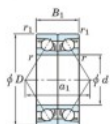

Rodamiento de bolas una hilera 7214-BDB-FY-JTEKT - 7214-BDB-FY-JTEKT

<https://www.123rodamiento.es/rodamiento-cojinete/rodamiento-bola/una-hilera/7214-bdb-fy-jtekt>

Boundary dimensions

Bearing No.	Boundary dimensions(mm)					Basic load ratings(kN)		Fatigue load limit(kN)	factor	Limiting speeds(min-1)
	d	D	B	r1(r2)	r	Cr	C0r			
7214BDB FY	70	125	48	1.5	1	128	101	5.9	-	3700

CARACTERÍSTICAS DEL PRODUCTO

Marca	JTEKT
N° Ean13	3616060646897
Diámetro interior	70 mm
Diámetro interior	2.756" inch
Diámetro exterior	125 mm
Diámetro exterior	4.921" inch
Espesor	48 mm
Espesor	1.89" inch
Velocidad límite	3700 rpm
Carga dinámica	128 kN
Carga estática	101 kN
Envasado	1

contacto@123rodamiento.es

911 436 830

CRT4 de Lesquin 60 Rue Du Haut De Sainghin 59273 Fretin FRANCE