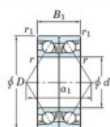

Rodamiento de bolas una hilera 7414-BDB-FY-JTEKT - 7414-BDB-FY-JTEKT

<https://www.123rodamiento.es/rodamiento-cojinete/rodamiento-bola/una-hilera/7414-bdb-fy-jtekt>

Boundary dimensions

Bearing No.	Boundary dimensions(mm)						Basic load ratings(kN)		Fatigue load	factor	Limiting speeds(min-1)
	d	D	B	r1(mm)	r2(mm)	r(mm)	C_r	C_{0r}	lim(kN)	90	Grease lub.
7414BDB FY	70	180	84	3	1.1		301	237	10.9	-	2300

CARACTERÍSTICAS DEL PRODUCTO

Marca	JTEKT
Nº Ean13	3616060646958
Diámetro interior	70 mm
Diámetro exterior	180 mm
Espesor	84 mm
Velocidad límite	2300 rpm
Carga dinámica	301 kN
Carga estática	237 kN
Envasado	1

contacto@123rodamiento.es

911 436 830

CRT4 de Lesquin 60 Rue Du Haut De Sainghin 59273 Fretin FRANCE