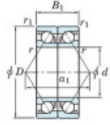

Rodamiento de bolas una hilera 7915-CDB-FY-JTEKT - 7915-CDB-FY-JTEKT

<https://www.123rodamiento.es/rodamiento-cojinete/rodamiento-bola/una-hilera/7915-cdb-fy-jtekt>

Boundary dimensions

Bearing No.	Boundary dimensions(mm)					Basic load ratings(kN)		Fatigue load factor		Limiting speeds(min-1) Grease lub
	d	D	B	r1(mm)	r2(mm)	Cr	C0r	lim(kN)	f0	
7915CDB FY	75	105	32	1	0.6	59.7	60.9	3.15	16.5	7400

CARACTERÍSTICAS DEL PRODUCTO

Marca	JTEKT
Nº Ean13	3616060646989
Diámetro interior	75 mm
Diámetro interior	2.953" inch
Diámetro exterior	105 mm
Diámetro exterior	4.134" inch
Espesor	32 mm
Espesor	1.26" inch
Velocidad límite	7400 rpm
Carga dinámica	59.7 kN
Carga estática	60.9 kN
Envasado	1

contacto@123rodamiento.es

911 436 830

CRT4 de Lesquin 60 Rue Du Haut De Sainghin 59273 Fretin FRANCE