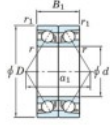

Rodamiento de bolas una hilera 7015-BDB-FY-JTEKT - 7015-BDB-FY-JTEKT

<https://www.123rodamiento.es/rodamiento-cojinete/rodamiento-bola/una-hilera/7015-bdb-fy-jtekt>

Boundary dimensions

Bearing No.	Boundary dimensions(mm)						Basic load ratings(kN)		Fatigue	factor	Limiting speeds(min-1)
	d	D	B	r1(mm)	r2(mm)	Cr	Co	lim(kN)			
7015BDB FY	75	115	40	1.1	0.6	79.3	75.2	3.95	-	3800	

CARACTERÍSTICAS DEL PRODUCTO

Marca	JTEKT
N° Ean13	3616060647009
Diámetro interior	75 mm
Diámetro exterior	115 mm
Espesor	40 mm
Velocidad límite	3800 rpm
Carga dinámica	79.3 kN
Carga estática	75.2 kN
Envasado	1

contacto@123rodamiento.es

911 436 830

CRT4 de Lesquin 60 Rue Du Haut De Sainghin 59273 Fretin FRANCE