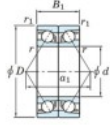

Rodamiento de bolas una hilera 7015-BDB-FY-JTEKT - 7015-BDB-FY-JTEKT

<https://www.123rodamiento.es/rodamiento-cojinete/rodamiento-bola/una-hilera/7015-bdb-fy-jtekt>

Boundary dimensions

Bearing No.	Boundary dimensions(mm)						Basic load ratings(kN)		Fatigue load factor	Limiting speeds(min-1)
	d	D	B	r1(mm)	r2(mm)	Cr	CO	lim(kN)	IG	Grease lub.
7015BDB FY	75	115	40	1.1	0.6	79.3	75.2	3.95	-	3800

CARACTERÍSTICAS DEL PRODUCTO

Marca	JTEKT
Nº Ean13	3616060647009
Diámetro interior	75 mm
Diámetro exterior	115 mm
Espesor	40 mm
Velocidad límite	3800 rpm
Carga dinámica	79.3 kN
Carga estática	75.2 kN
Envasado	1

contacto@123rodamiento.es

911 436 830

CRT4 de Lesquin 60 Rue Du Haut De Sainghin 59273 Fretin FRANCE