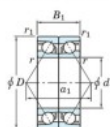

Rodamiento de bolas una hilera 7415-BDB-FY-JTEKT - 7415-BDB-FY-JTEKT

<https://www.123rodamiento.es/rodamiento-cojinete/rodamiento-bola/una-hilera/7415-bdb-fy-jtekt>

Boundary dimensions

Bearing No.	Boundary dimensions(mm)					Basic load ratings(kN)		Fatigue	factor	Limiting speeds(min-1)
	d	D	B	r1(min)	r1(max)	Cr	Cor	lim(kN)		
7415BDB FY	75	190	90	3	1.1	322	261	11.6	10	Grease lub. 2200

CARACTERÍSTICAS DEL PRODUCTO

Marca	JTEKT
Nº Ean13	3616060647115
Diámetro interior	75 mm
Diámetro interior	2.953" inch
Diámetro exterior	190 mm
Diámetro exterior	7.48" inch
Espesor	90 mm
Espesor	3.543" inch
Velocidad límite	2200 rpm
Carga dinámica	322 kN
Carga estática	261 kN
Envasado	1

contacto@123rodamiento.es

911 436 830

CRT4 de Lesquin 60 Rue Du Haut De Sainghin 59273 Fretin FRANCE