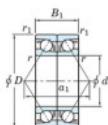

Rodamiento de bolas una hilera 7916-CDB-FY-JTEKT - 7916-CDB-FY-JTEKT

<https://www.123rodamiento.es/rodamiento-cojinete/rodamiento-bola/una-hilera/7916-cdb-fy-jtekt>

Boundary dimensions

Bearing No.	Boundary dimensions(mm)						Basic load ratings(kN)		Fatigue load factor		Limiting speeds(min-1)
	d	D	B	r1(mm)	r2(mm)	r3(mm)	C0	C0R	C10	C10R	
7916CDB FY	80	110	32	1	0.6		60.5	63.2	3.25	16.5	7000

CARACTERÍSTICAS DEL PRODUCTO

Marca	JTEKT
Nº Ean13	3616060647146
Diámetro interior	80 mm
Diámetro exterior	110 mm
Espesor	32 mm
Velocidad límite	7000 rpm
Carga dinámica	60.5 kN
Carga estática	63.2 kN
Envasado	1

contacto@123rodamiento.es

911 436 830

CRT4 de Lesquin 60 Rue Du Haut De Sainghin 59273 Fretin FRANCE