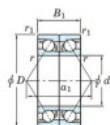

Rodamiento de bolas una hilera 7016-DB-FY-JTEKT - 7016-DB-FY-JTEKT

<https://www.123rodamiento.es/rodamiento-cojinete/rodamiento-bola/una-hilera/7016-db-fy-jtekt>

Boundary dimensions

Bearing No.	Boundary dimensions(mm)						Basic load ratings(kN)		Fatigue load factor	Limiting speeds(min-1)
	d	D	B	r1(mm)	r2(mm)	Cr	Cor	lim(kN)		
7016DB FY	80	125	44	1.1	0.6	108	101	5.5	4600	

CARACTERÍSTICAS DEL PRODUCTO

Marca	JTEKT
Nº Ean13	3616060647177
Diámetro interior	80 mm
Diámetro exterior	125 mm
Espesor	44 mm
Velocidad límite	4600 rpm
Carga dinámica	108 kN
Carga estática	101 kN
Envasado	1

contacto@123rodamiento.es

911 436 830

CRT4 de Lesquin 60 Rue Du Haut De Sainghin 59273 Fretin FRANCE