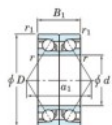

Rodamiento de bolas una hilera 7216-DB-FY-JTEKT - 7216-DB-FY-JTEKT

<https://www.123rodamiento.es/rodamiento-cojinete/rodamiento-bola/una-hilera/7216-db-fy-jtekt>

Boundary dimensions

Bearing No.	Boundary dimensions(mm)					Basic load ratings(kN)		Fatigue load	factor	Limiting speeds(min-1)
	d	D	B	r1(r2)	r1(mm)	Cr	CO	lim(kN)	10	Grease Lub.
7216DB FY	80	140	52	2	1	173	143	8,25	-	4300

CARACTERÍSTICAS DEL PRODUCTO

Marca	JTEKT
N° Ean13	3616060647207
Diámetro interior	80 mm
Diámetro exterior	140 mm
Espesor	52 mm
Velocidad límite	4300 rpm
Carga dinámica	173 kN
Carga estática	143 kN
Envasado	1

contacto@123rodamiento.es

911 436 830

CRT4 de Lesquin 60 Rue Du Haut De Sainghin 59273 Fretin FRANCE