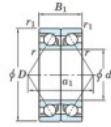

Rodamiento de bolas una hilera 7316-BDB-FY-JTEKT - 7316-BDB-FY-JTEKT

<https://www.123rodamiento.es/rodamiento-cojinete/rodamiento-bola/una-hilera/7316-bdb-fy-jtekt>

Boundary dimensions

Bearing No.	Boundary dimensions(mm)					Basic load ratings(kN)		Fatigue load factor	Limiting speeds(min-1)
	d	D	B	r1(mm)	r1/2(mm)	C_r	C_{0k}	lim(kN) C_{0k}	
7316BDB FY	80	170	78	2.1	1.1	259	200	11.6	Grease lub. 2800

CARACTERÍSTICAS DEL PRODUCTO

Marca	JTEKT
Nº Ean13	3616060647221
Diámetro interior	80 mm
Diámetro interior	3.15" inch
Diámetro exterior	170 mm
Diámetro exterior	6.693" inch
Espesor	78 mm
Espesor	3.071" inch
Velocidad límite	2800 rpm
Carga dinámica	259 kN
Carga estática	200 kN
Envasado	1

contacto@123rodamiento.es

911 436 830

CRT4 de Lesquin 60 Rue Du Haut De Sainghin 59273 Fretin FRANCE