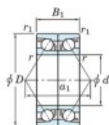

Rodamiento de bolas una hilera 7316-DB-FY-JTEKT - 7316-DB-FY-JTEKT

<https://www.123rodamiento.es/rodamiento-cojinete/rodamiento-bola/una-hilera/7316-db-fy-jtekt>

Boundary dimensions

Bearing No.	Boundary dimensions(mm)					Basic load ratings(kN)		Fatigue load factor	Limiting speeds(min-1)
	d	D	B	r1(mm)	r2(mm)	Cr	CCr	lim	
7316DB FY	80	170	78	2.1	1.1	282	218	13.5	3800

CARACTERÍSTICAS DEL PRODUCTO

Marca	JTEKT
N° Ean13	3616060647245
Diámetro interior	80 mm
Diámetro exterior	170 mm
Espesor	78 mm
Velocidad límite	3800 rpm
Carga dinámica	282 kN
Carga estática	218 kN
Envasado	1

contacto@123rodamiento.es

911 436 830

CRT4 de Lesquin 60 Rue Du Haut De Sainghin 59273 Fretin FRANCE