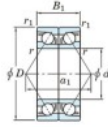

Rodamiento de bolas una hilera 7316-CDB-FY-JTEKT - 7316-CDB-FY-JTEKT

<https://www.123rodamiento.es/rodamiento-cojinete/rodamiento-bola/una-hilera/7316-cdb-fy-jtekt>

Boundary dimensions

Bearing No.	Boundary dimensions(mm)					Basic load ratings(kN)		Fatigue load factor		Limiting speeds(min-1)
	d	D	B	r1(max)	r1(lim)	C	C0	f0	f1	
7316CDB FY	80	170	78	2.1	1.1	302	233	16.4	13.5	5200

CARACTERÍSTICAS DEL PRODUCTO

Marca	JTEKT
N° Ean13	3616060647252
Diámetro interior	80 mm
Diámetro exterior	170 mm
Espesor	78 mm
Velocidad límite	5200 rpm
Carga dinámica	302 kN
Carga estática	233 kN
Envasado	1

contacto@123rodamiento.es

911 436 830

CRT4 de Lesquin 60 Rue Du Haut De Sainghin 59273 Fretin FRANCE