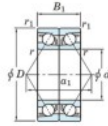

Rodamiento de bolas una hilera 7416-BDB-FY-JTEKT - 7416-BDB-FY-JTEKT

<https://www.123rodamiento.es/rodamiento-cojinete/rodamiento-bola/una-hilera/7416-bdb-fy-jtekt>

Boundary dimensions

Bearing No.	Boundary dimensions(mm)						Basic load ratings(kN)		Fatigue load factor	Limiting speeds(min-1)
	d	D	B	r (mm)	r1 (mm)	C_r	C_{0r}	lim (kN)	Grease Lub.	
7416BDB FY	80	200	96	3	1.1	363	307	13.3	-	2100

CARACTERÍSTICAS DEL PRODUCTO

Marca	JTEKT
N° Ean13	3616060647269
Diámetro interior	80 mm
Diámetro exterior	200 mm
Espesor	96 mm
Velocidad límite	2100 rpm
Carga dinámica	363 kN
Carga estática	307 kN
Envasado	1

contacto@123rodamiento.es

911 436 830

CRT4 de Lesquin 60 Rue Du Haut De Sainghin 59273 Fretin FRANCE