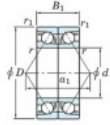

Rodamiento de bolas una hilera 7917-CDB-FY-JTEKT - 7917-CDB-FY-JTEKT

<https://www.123rodamiento.es/rodamiento-cojinete/rodamiento-bola/una-hilera/7917-cdb-fy-jtekt>

Boundary dimensions

Bearing No.	Boundary dimensions(mm)						Basic load ratings(kN)		Fatigue load limit(kN)	factor	Limiting speeds(min-1)
	d	D	B	r1(max)	r1(mm)	Cr	C0r				
7917CDB FY	85	120	36	1.1	0.6	79	81.3	4.2	16.5	Grease lub. 6500	

CARACTERÍSTICAS DEL PRODUCTO

Marca	JTEKT
Nº Ean13	3616060647290
Diámetro interior	85 mm
Diámetro interior	3.346" inch
Diámetro exterior	120 mm
Diámetro exterior	4.724" inch
Espesor	36 mm
Espesor	1.417" inch
Velocidad límite	6500 rpm
Carga dinámica	79 kN
Carga estática	81.3 kN
Envasado	1

contacto@123rodamiento.es

911 436 830

CRT4 de Lesquin 60 Rue Du Haut De Sainghin 59273 Fretin FRANCE