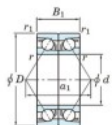

Rodamiento de bolas una hilera 7017-DB-FY-JTEKT - 7017-DB-FY-JTEKT

<https://www.123rodamiento.es/rodamiento-cojinete/rodamiento-bola/una-hilera/7017-db-fy-jtekt>

Boundary dimensions

Bearing No.	Boundary dimensions (mm)					Basic load ratings (kN)		Fatigue load	factor	Limiting speeds (min-1)
	d	D	B	r1 (mm)	r2 (mm)	Cr	C0r	lim (kN)		
7017DB FY	85	130	44	1.1	0.6	111	107	5.55	-	4400

CARACTERÍSTICAS DEL PRODUCTO

Marca	JTEKT
N° Ean13	3616060647320
Diámetro interior	85 mm
Diámetro exterior	130 mm
Espesor	44 mm
Velocidad límite	4400 rpm
Carga dinámica	111 kN
Carga estática	107 kN
Envasado	1

contacto@123rodamiento.es

911 436 830

CRT4 de Lesquin 60 Rue Du Haut De Sainghin 59273 Fretin FRANCE