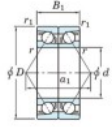

Rodamiento de bolas una hilera 7017-CDB-FY-JTEKT - 7017-CDB-FY-JTEKT

<https://www.123rodamiento.es/rodamiento-cojinete/rodamiento-bola/una-hilera/7017-cdb-fy-jtekt>

Boundary dimensions

Bearing No.	Boundary dimensions(mm)					Basic load ratings(kN)		Fatigue load limit(kN) C10	factor f0	Limiting speeds(min-1) Grease lub.
	d	D	B	r1(mm)	r2(mm)	Cr	Cor			
7017CDB FY	85	130	44	1.1	0.6	122	117	6.3	15.9	6000

CARACTERÍSTICAS DEL PRODUCTO

Marca	JTEKT
N° Ean13	3616060647337
Diámetro interior	85 mm
Diámetro interior	3.346" inch
Diámetro exterior	130 mm
Diámetro exterior	5.118" inch
Espesor	44 mm
Espesor	1.732" inch
Velocidad límite	6000 rpm
Carga dinámica	122 kN
Carga estática	117 kN
Envasado	1

contacto@123rodamiento.es

911 436 830

CRT4 de Lesquin 60 Rue Du Haut De Sainghin 59273 Fretin FRANCE