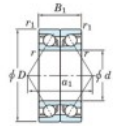

Rodamiento de bolas una hilera 7317-CDB-FY-JTEKT - 7317-CDB-FY-JTEKT

<https://www.123rodamiento.es/rodamiento-cojinete/rodamiento-bola/una-hilera/7317-cdb-fy-jtekt>

Boundary dimensions

Bearing No.	Boundary dimensions(mm)						Basic load ratings(kN)		Fatigue load factor		Limiting speeds(min-1)
	d	D	B	r1(mm)	r2(mm)	Cr	CO	lim1(kN)	lim2	IG	Grease Lub.
7317CDB FY	85	180	82	3	1.1	326	261	16.7	13.5		4900

CARACTERÍSTICAS DEL PRODUCTO

Marca	JTEKT
N° Ean13	3616060647399
Diámetro interior	85 mm
Diámetro exterior	180 mm
Espesor	82 mm
Velocidad límite	4900 rpm
Carga dinámica	326 kN
Carga estática	261 kN
Envasado	1

contacto@123rodamiento.es

911 436 830

CRT4 de Lesquin 60 Rue Du Haut De Sainghin 59273 Fretin FRANCE