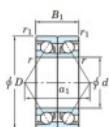

Rodamiento de bolas una hilera 7918-CDB-FY-JTEKT - 7918-CDB-FY-JTEKT

<https://www.123rodamiento.es/rodamiento-cojinete/rodamiento-bola/una-hilera/7918-cdb-fy-jtekt>

Boundary dimensions

Bearing No.	Boundary dimensions(mm)						Basic load ratings(kN)		Fatigue load factor		Limiting speeds(min-1)
	d	D	B	r1(min)	r1(max)	C0	C0C	C0	C0C		
7918CDB FY	90	125	36	1.1	0.6	80.3	85.2	4.25	16.6	6200	

CARACTERÍSTICAS DEL PRODUCTO

Marca	JTEKT
Nº Ean13	3616060647436
Diámetro interior	90 mm
Diámetro interior	3.543" inch
Diámetro exterior	125 mm
Diámetro exterior	4.921" inch
Espesor	36 mm
Espesor	1.417" inch
Velocidad límite	6200 rpm
Carga dinámica	80.3 kN
Carga estática	85.2 kN
Envasado	1

contacto@123rodamiento.es

911 436 830

CRT4 de Lesquin 60 Rue Du Haut De Sainghin 59273 Fretin FRANCE