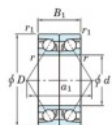

Rodamiento de bolas una hilera 7018-BDB-FY-JTEKT - 7018-BDB-FY-JTEKT

<https://www.123rodamiento.es/rodamiento-cojinete/rodamiento-bola/una-hilera/7018-bdb-fy-jtekt>

Boundary dimensions

Bearing No.	Boundary dimensions(mm)					Basic load ratings(kN)		Fatigue load factor	Limiting speeds(min-1)
	d	D	B	r1(r2)(mm)	r(mm)	Cr	C0r	lim	lim
7018BDB FY	90	140	48	1.5	1	119	114	5.6	3100

CARACTERÍSTICAS DEL PRODUCTO

Marca	JTEKT
N° Ean13	3616060647450
Diámetro interior	90 mm
Diámetro exterior	140 mm
Espesor	48 mm
Velocidad límite	3100 rpm
Carga dinámica	119 kN
Carga estática	114 kN
Envasado	1

contacto@123rodamiento.es

911 436 830

CRT4 de Lesquin 60 Rue Du Haut De Sainghin 59273 Fretin FRANCE