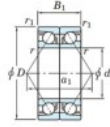

Rodamiento de bolas una hilera 7218-BDB-FY-JTEKT - 7218-BDB-FY-JTEKT

<https://www.123rodamiento.es/rodamiento-cojinete/rodamiento-bola/una-hilera/7218-bdb-fy-jtekt>

Boundary dimensions

Bearing No.	Boundary dimensions(mm)					Basic load ratings(kN)		Fatigue	factor	Limiting speeds(min-1)
	d	D	B	r1(min)	r1(max)	Cr	Cor	lim(kN)		
7218BDB FY	90	160	60	2	1	207	176	9.15	-	2800

CARACTERÍSTICAS DEL PRODUCTO

Marca	JTEKT
N° Ean13	3616060647481
Diámetro interior	90 mm
Diámetro interior	3.543" inch
Diámetro exterior	160 mm
Diámetro exterior	6.299" inch
Espesor	60 mm
Espesor	2.362" inch
Velocidad límite	2800 rpm
Carga dinámica	207 kN
Carga estática	176 kN
Envasado	1

contacto@123rodamiento.es

911 436 830

CRT4 de Lesquin 60 Rue Du Haut De Sainghin 59273 Fretin FRANCE