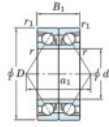

Rodamiento de bolas una hilera 7218-CDB-FY-JTEKT - 7218-CDB-FY-JTEKT

<https://www.123rodamiento.es/rodamiento-cojinete/rodamiento-bola/una-hilera/7218-cdb-fy-jtekt>

Boundary dimensions

Bearing No.	Boundary dimensions(mm)					Basic load ratings(kN)		Fatigue load limit(kN)	factor	Limiting speeds(min-1)
	d	D	B	r1(mm)	r2(mm)	Cy	Co			
7218CDB FY	90	160	60	2	1	249	209	12	14.6	5200

CARACTERÍSTICAS DEL PRODUCTO

Marca	JTEKT
Nº Ean13	3616060647504
Diámetro interior	90 mm
Diámetro exterior	160 mm
Espesor	60 mm
Velocidad límite	5200 rpm
Carga dinámica	249 kN
Carga estática	209 kN
Envasado	1

contacto@123rodamiento.es

911 436 830

CRT4 de Lesquin 60 Rue Du Haut De Sainghin 59273 Fretin FRANCE