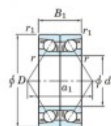

Rodamiento de bolas una hilera 7418-BDB-FY-JTEKT - 7418-BDB-FY-JTEKT

<https://www.123rodamiento.es/rodamiento-cojinete/rodamiento-bola/una-hilera/7418-bdb-fy-jtekt>

Boundary dimensions

Bearing No.	Boundary dimensions(mm)					Basic load ratings(kN)		Fatigue load factor		Limiting speeds(min-1)
	d	D	B	r1/mm	r2/mm	C₁₀	C₀₁₀	f₀	f₁₀	
7418BDB FY	90	225	108	4	1.5	406	364	15	-	1800

CARACTERÍSTICAS DEL PRODUCTO

Marca	JTEKT
Nº Ean13	3616060647542
Diámetro interior	90 mm
Diámetro exterior	225 mm
Espesor	108 mm
Velocidad límite	1800 rpm
Carga dinámica	406 kN
Carga estática	364 kN
Envasado	1

contacto@123rodamiento.es

911 436 830

CRT4 de Lesquin 60 Rue Du Haut De Sainghin 59273 Fretin FRANCE