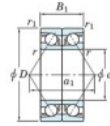

Rodamiento de bolas una hilera 7219-DB-FY-JTEKT - 7219-DB-FY-JTEKT

<https://www.123rodamiento.es/rodamiento-cojinete/rodamiento-bola/una-hilera/7219-db-fy-jtekt>

Boundary dimensions

Bearing No.	Boundary dimensions(mm)					Basic load ratings(kN)		Fatigue load limit(kN)	factor	Limiting speeds(min-1)
	d	D	B	r1(mm)	r2(mm)	Cr	Cor	C0r		
7219DB FY	95	170	64	2.1	1.1	248	207	11	-	3500

CARACTERÍSTICAS DEL PRODUCTO

Marca	JTEKT
N° Ean13	3616060647634
Diámetro interior	95 mm
Diámetro interior	3.74" inch
Diámetro exterior	170 mm
Diámetro exterior	6.693" inch
Espesor	64 mm
Espesor	2.52" inch
Velocidad límite	3500 rpm
Carga dinámica	248 kN
Carga estática	207 kN
Envasado	1

contacto@123rodamiento.es

911 436 830

CRT4 de Lesquin 60 Rue Du Haut De Sainghin 59273 Fretin FRANCE