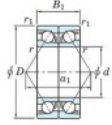

Rodamiento de bolas una hilera 7219-CDB-FY-JTEKT - 7219-CDB-FY-JTEKT

<https://www.123rodamiento.es/rodamiento-cojinete/rodamiento-bola/una-hilera/7219-cdb-fy-jtekt>

Boundary dimensions

Bearing No.	Boundary dimensions(mm)					Basic load ratings(kN)		Fatigue load factor		Limiting speeds(min-1)
	d	D	B	r1(mm)	r1(mm)	Cr	CCr	lim1(kN)	lim2	
7219CDB FY	95	170	64	2.1	1.1	269	224	12.6	14.6	4900

CARACTERÍSTICAS DEL PRODUCTO

Marca	JTEKT
N° Ean13	3616060647641
Diámetro interior	95 mm
Diámetro interior	3.74" inch
Diámetro exterior	170 mm
Diámetro exterior	6.693" inch
Espesor	64 mm
Espesor	2.52" inch
Velocidad límite	4900 rpm
Carga dinámica	269 kN
Carga estática	224 kN
Envasado	1

contacto@123rodamiento.es

911 436 830

CRT4 de Lesquin 60 Rue Du Haut De Sainghin 59273 Fretin FRANCE