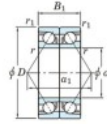

Rodamiento de bolas una hilera 7319-CDB-FY-JTEKT - 7319-CDB-FY-JTEKT

<https://www.123rodamiento.es/rodamiento-cojinete/rodamiento-bola/una-hilera/7319-cdb-fy-jtekt>

Boundary dimensions

Bearing No.	Boundary dimensions(mm)					Basic load ratings(kN)		Fatigue load factor		Limiting speeds(r/min-1)
	d	D	B	B₁	r (max)	C_r	C_{0r}	C₁₀	C₉₀	Grease lub.
7319CDB FY	95	200	90	3	1.1	376	319	13.6	13.5	4400

CARACTERÍSTICAS DEL PRODUCTO

Marca	JTEKT
Nº Ean13	3616060647672
Diámetro interior	95 mm
Diámetro exterior	200 mm
Espesor	90 mm
Velocidad límite	4400 rpm
Carga dinámica	376 kN
Carga estática	319 kN
Envasado	1

contacto@123rodamiento.es

911 436 830

CRT4 de Lesquin 60 Rue Du Haut De Sainghin 59273 Fretin FRANCE