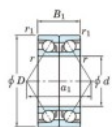

Rodamiento de bolas una hilera 7020-BDB-FY-JTEKT - 7020-BDB-FY-JTEKT

<https://www.123rodamiento.es/rodamiento-cojinete/rodamiento-bola/una-hilera/7020-bdb-fy-jtekt>

Boundary dimensions

Bearing No.	Boundary dimensions(mm)					Basic load ratings(kN)		Fatigue load factor	Limiting speeds(min-1)
	d	D	B	r1(mm)	r2(mm)	Cr	Cor		
7020BDB FY	100	150	48	1.5	1	124	127	5.9	2800

CARACTERÍSTICAS DEL PRODUCTO

Marca	JTEKT
N° Ean13	3616060647719
Diámetro interior	100 mm
Diámetro exterior	150 mm
Espesor	48 mm
Velocidad límite	2800 rpm
Carga dinámica	124 kN
Carga estática	127 kN
Envasado	1

contacto@123rodamiento.es

911 436 830

CRT4 de Lesquin 60 Rue Du Haut De Sainghin 59273 Fretin FRANCE