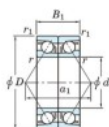

Rodamiento de bolas una hilera 7020-CDB-FY-JTEKT - 7020-CDB-FY-JTEKT

<https://www.123rodamiento.es/rodamiento-cojinete/rodamiento-bola/una-hilera/7020-cdb-fy-jtekt>

Boundary dimensions

Bearing No.	Boundary dimensions(mm)					Basic load ratings(kN)		Fatigue load factor		Limiting speeds(min-1)
	d	D	B	r1(max)	r2(max)	C	C0	f0	Grease lub.	
7020CDB FY	100	150	48	1.5	1	153	154	7.65	16	5200

CARACTERÍSTICAS DEL PRODUCTO

Marca	JTEKT
N° Ean13	3616060647733
Diámetro interior	100 mm
Diámetro exterior	150 mm
Espesor	48 mm
Velocidad límite	5200 rpm
Carga dinámica	153 kN
Carga estática	154 kN
Envasado	1

contacto@123rodamiento.es

911 436 830

CRT4 de Lesquin 60 Rue Du Haut De Sainghin 59273 Fretin FRANCE