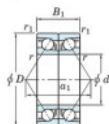

Rodamiento de bolas una hilera 7220-BDB-FY-JTEKT - 7220-BDB-FY-JTEKT

<https://www.123rodamiento.es/rodamiento-cojinete/rodamiento-bola/una-hilera/7220-bdb-fy-jtekt>

Boundary dimensions

Bearing No.	Boundary dimensions(mm)					Basic load ratings(kN)		Fatigue load factor	Limiting speeds(min-1)
	d	D	B	r1(max)	r1(min)	C_r	C_{0r}	C_{0r}	Grease lub.
7220BDB FY	100	180	68	2.1	1.1	252	214	10.5	2500

CARACTERÍSTICAS DEL PRODUCTO

Marca	JTEKT
Nº Ean13	3616060647740
Diámetro interior	100 mm
Diámetro exterior	180 mm
Espesor	68 mm
Velocidad límite	2500 rpm
Carga dinámica	252 kN
Carga estática	214 kN
Envasado	1

contacto@123rodamiento.es

911 436 830

CRT4 de Lesquin 60 Rue Du Haut De Sainghin 59273 Fretin FRANCE