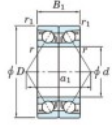

Rodamiento de bolas una hilera 7220-DB-FY-JTEKT - 7220-DB-FY-JTEKT

<https://www.123rodamiento.es/rodamiento-cojinete/rodamiento-bola/una-hilera/7220-db-fy-jtekt>

Boundary dimensions

Bearing No.	Boundary dimensions (mm)					Basic load ratings (kN)		Fatigue load factor		Limiting speeds (min-1)
	d	D	B	r1 (mm)	r2 (mm)	Cr	Cor	f0	Gross Lub.	
7220DB FY	100	180	68	2.1	1.1	279	235	12.2	-	3300

CARACTERÍSTICAS DEL PRODUCTO

Marca	JTEKT
N° Ean13	3616060647757
Diámetro interior	100 mm
Diámetro exterior	180 mm
Espesor	68 mm
Velocidad límite	3300 rpm
Carga dinámica	179 kN
Carga estática	235 kN
Envasado	1

contacto@123rodamiento.es

911 436 830

CRT4 de Lesquin 60 Rue Du Haut De Sainghin 59273 Fretin FRANCE