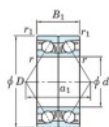

Rodamiento de bolas una hilera 7220-CDB-FY-JTEKT - 7220-CDB-FY-JTEKT

<https://www.123rodamiento.es/rodamiento-cojinete/rodamiento-bola/una-hilera/7220-cdb-fy-jtekt>

Boundary dimensions

Bearing No.	Boundary dimensions(mm)					Basic load ratings(kN)		Fatigue load factor		Limiting speeds(min-1)
	d	D	B	r1(min)	r1(max)	C_r	C_{0r}	f₀	f₁	
7220CDB FY	100	180	68	2.1	1.1	303	254	13.9	14.6	4600

CARACTERÍSTICAS DEL PRODUCTO

Marca	JTEKT
Nº Ean13	3616060647764
Diámetro interior	100 mm
Diámetro interior	3.937" inch
Diámetro exterior	180 mm
Diámetro exterior	7.087" inch
Espesor	68 mm
Espesor	2.677" inch
Velocidad límite	4600 rpm
Carga dinámica	303 kN
Carga estática	254 kN
Envasado	1

contacto@123rodamiento.es

911 436 830

CRT4 de Lesquin 60 Rue Du Haut De Sainghin 59273 Fretin FRANCE