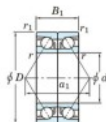

Rodamiento de bolas una hilera 7320-BDB-FY-JTEKT - 7320-BDB-FY-JTEKT

<https://www.123rodamiento.es/rodamiento-cojinete/rodamiento-bola/una-hilera/7320-bdb-fy-jtekt>

Boundary dimensions

Bearing No.	Boundary dimensions(mm)					Basic load ratings(kN)		Fatigue load factor		Limiting speeds(min-1)
	d	D	B	r1(mm)	r2(mm)	Cr	Cor	Fi	F0	Grease lub.
7320BDB FY	100	215	94	3	1.1	342	297	12.2	-	2200

CARACTERÍSTICAS DEL PRODUCTO

Marca	JTEKT
N° Ean13	3616060647771
Diámetro interior	100 mm
Diámetro exterior	215 mm
Espesor	94 mm
Velocidad límite	2200 rpm
Carga dinámica	342 kN
Carga estática	297 kN
Envasado	1

contacto@123rodamiento.es

911 436 830

CRT4 de Lesquin 60 Rue Du Haut De Sainghin 59273 Fretin FRANCE