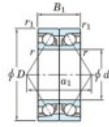

Rodamiento de bolas una hilera HAR-921-CDB-JTEKT - HAR-921-CDB-JTEKT

<https://www.123rodamiento.es/rodamiento-cojinete/rodamiento-bola/una-hilera/har-921-cdb-jtekt>

Boundary dimensions

Bearing No.	Boundary dimensions(mm)						Basic load ratings(kN)		Fatigue load limit(kN)	factor	Limiting speeds(min-1)
	d	D	B	r1(mm)	r2(mm)	r3(mm)	Cr	C0r			
HAR921CDB	105	145	40	1.1	0.6	—	46.2	—	8.7	Grease Lub 6700	

CARACTERÍSTICAS DEL PRODUCTO

Marca	JTEKT
N° Ean13	3616060647801
Diámetro interior	105 mm
Diámetro interior	4.134" inch
Diámetro exterior	145 mm
Diámetro exterior	5.709" inch
Espesor	40 mm
Espesor	1.575" inch
Velocidad límite	6700 rpm
Carga estática	46.2 kN
Envasado	1

contacto@123rodamiento.es

911 436 830

CRT4 de Lesquin 60 Rue Du Haut De Sainghin 59273 Fretin FRANCE