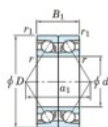

Rodamiento de bolas una hilera HAR-921-CDB-JTEKT - HAR-921-CDB-JTEKT

<https://www.123rodamiento.es/rodamiento-cojinete/rodamiento-bola/una-hilera/har-921-cdb-jtekt>

Boundary dimensions

Bearing No.	Boundary dimensions(mm)						Basic load ratings(kN)		Fatigue load limit(kN)	factor	Limiting speeds(min-1)
	d	D	B	r1(mm)	r2(mm)	r3(mm)	Cr	C0r			
HAR921CDB	105	145	40	1.1	0.6	—	46.2	—	8.7	Grease Lub 6700	

CARACTERÍSTICAS DEL PRODUCTO

Marca	JTEKT
Nº Ean13	3616060647801
Diámetro interior	105 mm
Diámetro interior	4.134" inch
Diámetro exterior	145 mm
Diámetro exterior	5.709" inch
Espesor	40 mm
Espesor	1.575" inch
Velocidad límite	6700 rpm
Carga estática	46.2 kN
Envasado	1

contacto@123rodamiento.es

911 436 830

CRT4 de Lesquin 60 Rue Du Haut De Sainghin 59273 Fretin FRANCE