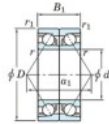

Rodamiento de bolas una hilera HAR-921-CDB-JTEKT - HAR-921-CDB-JTEKT

<https://www.123rodamiento.es/rodamiento-cojinete/rodamiento-bola/una-hilera/har-921-cdb-jtekt>

Boundary dimensions

Bearing No.	Boundary dimensions(mm)						Basic load ratings(kN)		Fatigue load limit(kN)	factor	Limiting speeds(min-1)
	d	D	B	r1(mm)	r2(mm)	r3(mm)	Cr	C0r			
HAR921CDB	105	145	40	1.1	0.6	—	46.2	—	8.7	Grease Lub 6700	

CARACTERÍSTICAS DEL PRODUCTO

Marca	JTEKT
N° Ean13	3616060647801
Diámetro interior	105 mm
Diámetro interior	4.134" inch
Diámetro exterior	145 mm
Diámetro exterior	5.709" inch
Espesor	40 mm
Espesor	1.575" inch
Velocidad límite	6700 rpm
Carga estática	46.2 kN
Envasado	1

contacto@123rodamiento.es

911 436 830

CRT4 de Lesquin 60 Rue Du Haut De Sainghin 59273 Fretin FRANCE