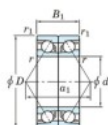

Rodamiento de bolas una hilera HAR-921-CDB-JTEKT - HAR-921-CDB-JTEKT

<https://www.123rodamiento.es/rodamiento-cojinete/rodamiento-bola/una-hilera/har-921-cdb-jtekt>

Boundary dimensions

Bearing No.	Boundary dimensions(mm)						Basic load ratings(kN)		Fatigue load limit(kN)	factor	Limiting speeds(min-1)
	d	D	B	r1(mm)	r2(mm)	r(mm)	Cr	C0r	C0r		
HAR921CDB	105	145	40	1.1	0.6	—	46.2	—	8.7	6700	

CARACTERÍSTICAS DEL PRODUCTO

Marca	JTEKT
N° Ean13	3616060647801
Diámetro interior	105 mm
Diámetro interior	4.134" inch
Diámetro exterior	145 mm
Diámetro exterior	5.709" inch
Espesor	40 mm
Espesor	1.575" inch
Velocidad límite	6700 rpm
Carga estática	46.2 kN
Envasado	1

contacto@123rodamiento.es

911 436 830

CRT4 de Lesquin 60 Rue Du Haut De Sainghin 59273 Fretin FRANCE