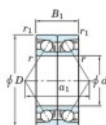

Rodamiento de bolas una hilera 7921-CDB-FY-JTEKT - 7921-CDB-FY-JTEKT

<https://www.123rodamiento.es/rodamiento-cojinete/rodamiento-bola/una-hilera/7921-cdb-fy-jtekt>

Boundary dimensions

Bearing No.	Boundary dimensions(mm)					Basic load ratings(kN)		Fatigue load factor		Limiting speeds(min-1)
	d	D	B	r1(mm)	r2(mm)	Cr	C0r	lim	f0	Grease Lub
7921CDB FY	105	145	40	1.1	0.6	115	123	5.75	16.4	5300

CARACTERÍSTICAS DEL PRODUCTO

Marca	JTEKT
Nº Ean13	3616060647818
Diámetro interior	105 mm
Diámetro exterior	145 mm
Espesor	40 mm
Velocidad límite	5300 rpm
Carga dinámica	115 kN
Carga estática	123 kN
Envasado	1

contacto@123rodamiento.es

911 436 830

CRT4 de Lesquin 60 Rue Du Haut De Sainghin 59273 Fretin FRANCE