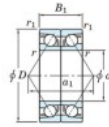

Rodamiento de bolas una hilera 7021-BDB-FY-JTEKT - 7021-BDB-FY-JTEKT

<https://www.123rodamiento.es/rodamiento-cojinete/rodamiento-bola/una-hilera/7021-bdb-fy-jtekt>

Boundary dimensions

Bearing No.	Boundary dimensions(mm)					Basic load ratings(kN)		Fatigue load factor	Limiting speeds(min-1)
	d	D	B	r1(max)	r2(max)	C_r	C₀	f₀	
7021BDB FY	105	160	52	2	1	145	148	6.65	2600

CARACTERÍSTICAS DEL PRODUCTO

Marca	JTEKT
Nº Ean13	3616060647832
Diámetro interior	105 mm
Diámetro exterior	160 mm
Espesor	52 mm
Velocidad límite	2600 rpm
Carga dinámica	145 kN
Carga estática	148 kN
Envasado	1

contacto@123rodamiento.es

911 436 830

CRT4 de Lesquin 60 Rue Du Haut De Sainghin 59273 Fretin FRANCE