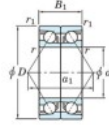

Rodamiento de bolas una hilera 7021-DB-FY-JTEKT - 7021-DB-FY-JTEKT

<https://www.123rodamiento.es/rodamiento-cojinete/rodamiento-bola/una-hilera/7021-db-fy-jtekt>

Boundary dimensions

Bearing No.	Boundary dimensions(mm)					Basic load ratings(kN)		Fatigue load factor	Limiting speeds(min-1)
	d	D	B	r1(max)	r2(max)	C_r	C_{0r}		
7021DB FY	105	160	52	2	1	162	164	7.6	3500

CARACTERÍSTICAS DEL PRODUCTO

Marca	JTEKT
Nº Ean13	3616060647849
Diámetro interior	105 mm
Diámetro interior	4.134" inch
Diámetro exterior	160 mm
Diámetro exterior	6.299" inch
Espesor	52 mm
Espesor	2.047" inch
Velocidad límite	3500 rpm
Carga dinámica	162 kN
Carga estática	164 kN
Envasado	1

contacto@123rodamiento.es

911 436 830

CRT4 de Lesquin 60 Rue Du Haut De Sainghin 59273 Fretin FRANCE