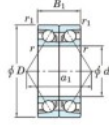

Rodamiento de bolas una hilera 7021-CDB-FY-JTEKT - 7021-CDB-FY-JTEKT

<https://www.123rodamiento.es/rodamiento-cojinete/rodamiento-bola/una-hilera/7021-cdb-fy-jtekt>

Boundary dimensions

Bearing No.	Boundary dimensions(mm)					Basic load ratings(kN)		Fatigue load factor		Limiting speeds(min-1)
	d	D	B	r1(mm)	r2(mm)	Cr	C0r	C0a	80	Grease lub.
7021CDB FY	105	160	52	2	1	178	179	8.6	15.9	4800

CARACTERÍSTICAS DEL PRODUCTO

Marca	JTEKT
N° Ean13	3616060647856
Diámetro interior	105 mm
Diámetro exterior	160 mm
Espesor	52 mm
Velocidad límite	4800 rpm
Carga dinámica	178 kN
Carga estática	179 kN
Envasado	1

contacto@123rodamiento.es

911 436 830

CRT4 de Lesquin 60 Rue Du Haut De Sainghin 59273 Fretin FRANCE